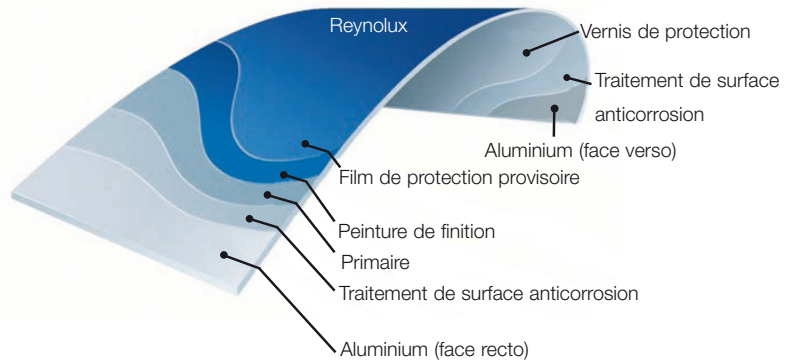

# TÔLES Aluminium

Tôles en aluminium brut, anodisé ou laqué.

Hydro Aluminium

## Les Caractéristiques Alliages

- 1050 : Aptitude à déformation importante  
Bonne résistance à la corrosion
- 300X : Aptitude au prélaquage  
Bonne résistance à la corrosion
- 5005 : Bel aspect après anodisation  
Bonne résistance à la corrosion en anodisé et surface moins fragile
- 5754 : Bonne résistance à la corrosion  
Bonne aptitude à la déformation  
Beau poli