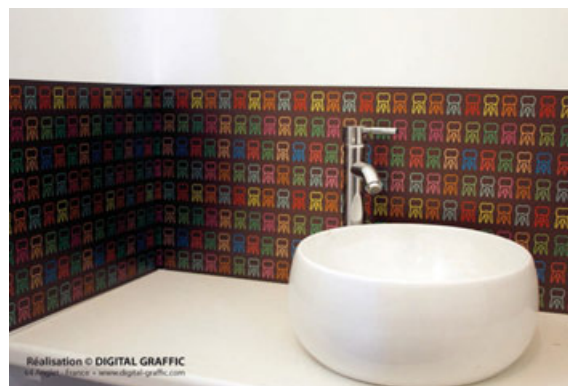

Réalisation © DIGITAL GRAFFIC