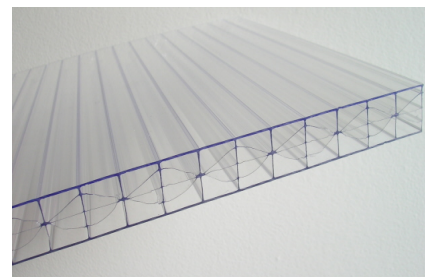

MARGARD

PP expansé - FOAMLITE

Supports Impression

ALTUGLAS LED SYSTEM

La couverture ondulée

Le polycarbonate pour la véranda

Panneaux de remplissage

Panneau léger KAPA tech