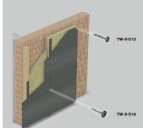

Rapporté

Fixation visible sur ossature bois

TW-S-D12-4.8x38
TW-S-D16-4.8x38

SLA3/6-S-D12-4.8x19

SX3/15-D12-5.5x30
SX3/15-D16-5.5x30

AP14-S-5x12
AP16-S-5xL...