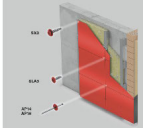

Fixation de T ou L sur équerre en aluminium

SLA5/4-6-S4-6.0x19

TU-S-6x11